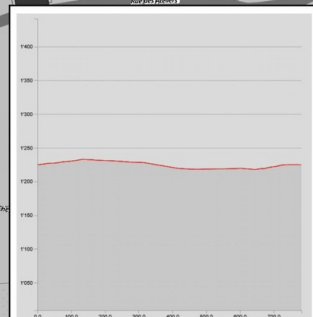

## Parcours

 Petit tour du village d'Hérémece

# Course pédestre Petit tour du village

Longueur	0.78 km	Alt. min/max	1'218 m/1'233 m
Mont. / Desc.	17 m/17 m	A pied en été	0 h 12 min