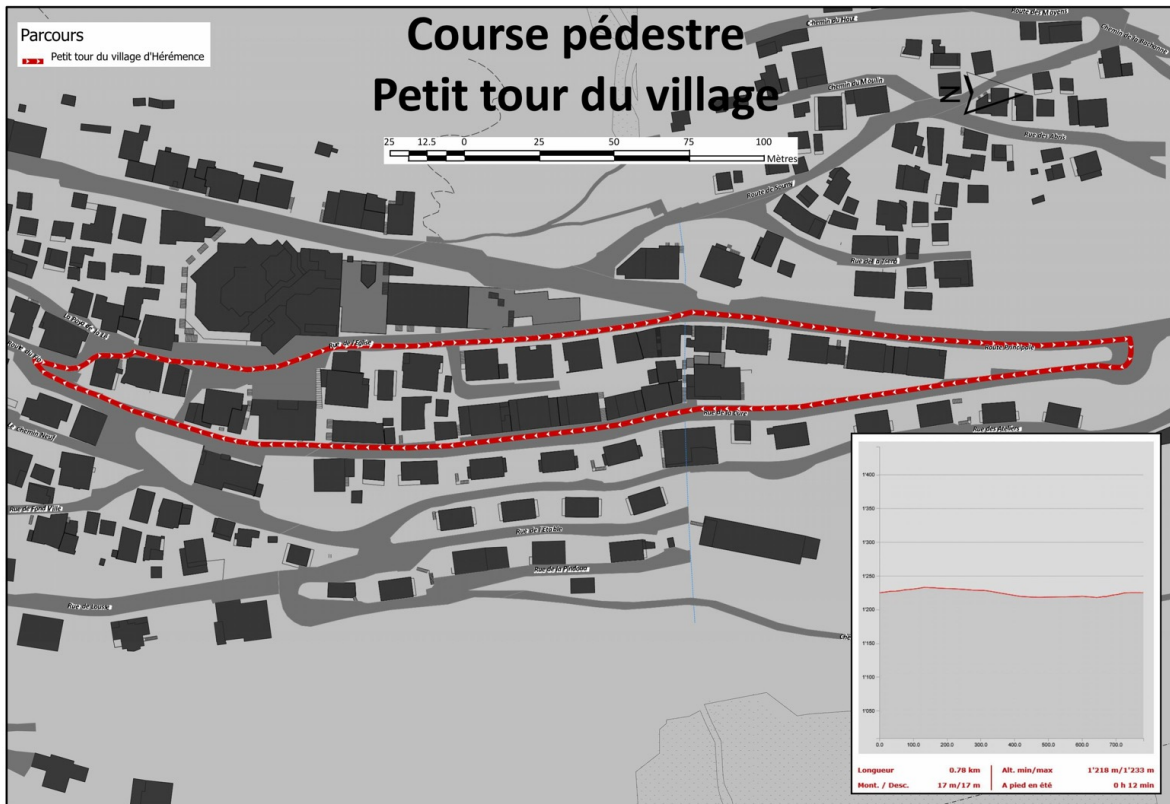

## Parcours

 Petit tour du village d'Hérémece

# Course pédestre Petit tour du village

Longueur	0.78 km	Alt. min/max	1'218 m/1'233 m
Mont. / Desc.	17 m/17 m	A pied en été	0 h 12 min